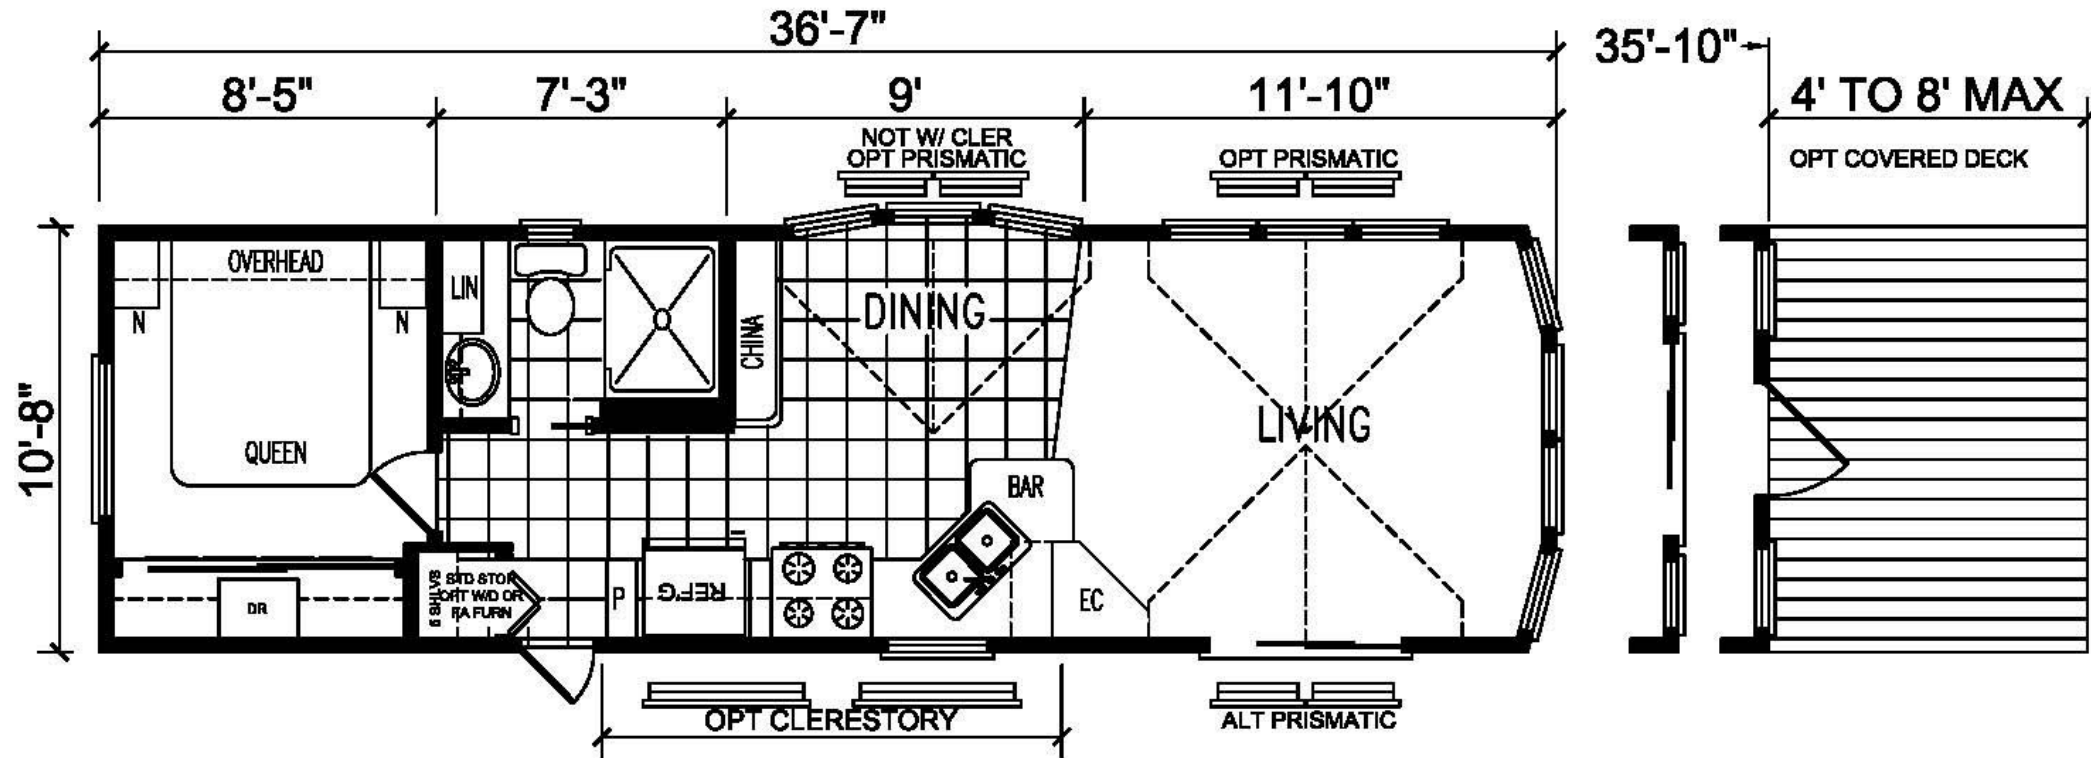

# APH 226

399 SQ FT

**1-877-219-4059 or 972-771-2176**

4384 E Interstate 30, Rockwall, Texas 75087—email us at [sales@athensparkhomes.net](mailto:sales@athensparkhomes.net)

RBI# MHDRET00036207